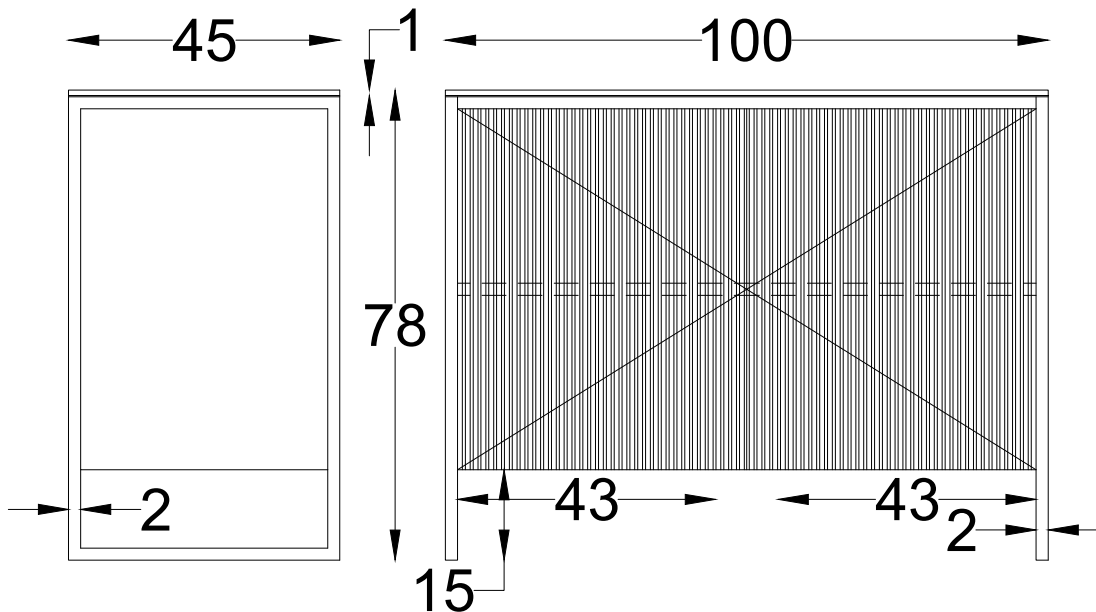

Standard

Iron Table KAS0307-3

Option :

Portes & Tiroirs --> Lisses ou Rainurés

Frame :

Metal : Black

Hide opening only

KASAI'S
-COLLECTION