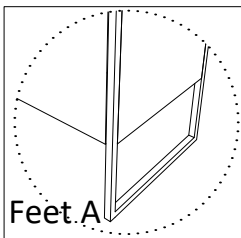

Standard

Iron Table KAS0307-3

Option :

Portes & Tiroirs --> Lisses ou Rainurés

Frame :

Metal : Black

Hide opening only

KASAI'S
-COLLECTION